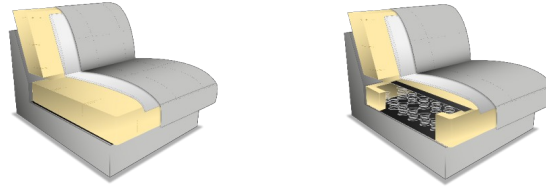

Pokud není uvedeno jinak, dodávka bude provedena s vlnitými pružinami a PUR pěnou

- Opěrák:** elastické pásy, PUR pěna, čalounické round / čalouněná záda v ceně
- Hloubka sedu / výška sedu:** Hloubka sedu: 68 cm / 53 cm s STV (posouvání opěráku)
Výška sedáku: 47 cm
- Vícebarevnost:** Model je dostupný pouze jednobarevný
- Prošíání:** Standardní - šev tón v tónu s potahovou látkou / alternativa - kontrastní prošívání v béžové barvě
Specifikujte v objednávce, jinak bude dodáno s prošíáním tón v tónu.

Nastavení hloubky sedu (STV)
2 x v pohovkách
Hloubka sedáku se dá nastavit na 53 cm.

Rozkládání na spaní (BETT.E)
Potah ve vybrané látce

U pohovek 2,5-sed bez područek a s 1 područkou
Plocha lůžka v cm: 2,5 sed = 133 x 214
2,5 sed/Otoman XS = 133 x 198, 2,5 sed/Otoman = 133 x 198
Longchair /2,5-sed /Otoman = 133 x 270

Rozměry jsou přibližné +/- 5 cm

Ceník a typový plán WESTHAM

UVEDENÉ CENY NEOBSAHUJÍ AKTUÁLNÍ INTERNETOVOU SLEUVU – NUTNO ODEČÍST!

				
Popis:	Taburet obdélníkový	Taburet obdélníkový s úložným prostorem		
Rozměry/Typ:	6030	6038		
Š/V/H v cm:	101 / 47 / 66	101 / 47 / 66		
Hloubka sedáku v cm:	66	66		
Výška sedáku v cm:	47	47		
Basic	10 230 Kč	11 600 Kč		
Trend C	10 640 Kč	12 010 Kč		
Trend D	10 840 Kč	12 220 Kč		
Trend E	11 320 Kč	12 700 Kč		
Trend F	11 600 Kč			
Příplatky:				
Bonell pružina- T. 0310	970 Kč	970 Kč		
Nožičky dub masiv - T. 0259	1 380 Kč	1 380 Kč		
				
Popis:	Záhlavník	Záhlavník	Záhlavník měkký	Bederní polštářek
Rozměry/Typ:	0508	0528	0551	0065
Š/V/H v cm:	52 / 22 / 12	50 / 25 / 12	55 / 24 / 17	65 x 25
Hloubka sedáku v cm:				
Výška sedáku v cm:				
Basic	2 410 Kč	2 410 Kč	3 090 Kč	970 Kč
Trend C	2 610 Kč	2 610 Kč	3 300 Kč	1 100 Kč
Trend D	2 680 Kč	2 680 Kč	3 370 Kč	1 240 Kč
Trend E	2 820 Kč	2 820 Kč	3 500 Kč	1 380 Kč
Trend F	2 890 Kč	2 890 Kč	3 570 Kč	1 510 Kč